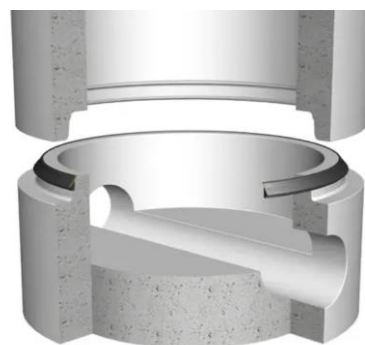

3 Pakninger

Varenr

30101001	DN650 Glidepakning, F118
30101002	DN650 Glidepakning, F118, til Optikum og Sandfang
30101003	DN800 Glidepakning, F118
30101004	DN1000 Glidepakning, F118
30101005	DN1200 Glidepakning, F118
30101006	DN1400 Glidepakning, F118
30101007	DN1600 Glidepakning, F118
30101008	DN2000 Glidepakning, F118
30101009	DN2400 Glidepakning, F118
30101010	DN3000 Glidepakning, F118 F146
30102001	DN650 Glidepakning, Oljebestandig
30102002	DN650 Glidepakning, Oljebestnadig, til Optikum og Sandfang
30102003	DN800 Glidepakning, Oljebestandig
30102004	DN1000 Glidepakning, Oljebestandig
30102005	DN1200 Glidepakning, Oljebestandig
30102006	DN1400 Glidepakning, Oljebestandig
30102007	DN1600 Glidepakning, Oljebestandig
30102008	DN2000 Glidepakning, Oljebestandig
30102009	DN2400 Glidepakning, Oljebestandig
30102010	DN3000 Glidepakning, Oljebestandig